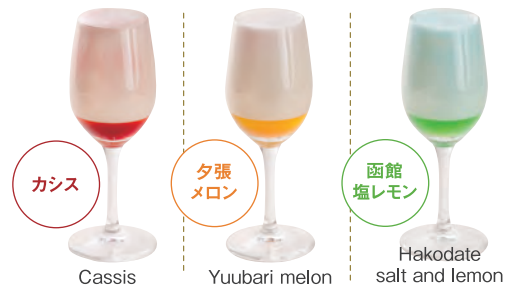

カシス

Cassis

夕張メロン

Yuubari melon

函館塩レモン

Hakodate salt and lemon

お酒 ALCOHOLIC オリジナルビールカクテル ALL¥750 (税込 ¥825)

ORIGINAL BEER COCKTAIL. サッポロクラシックを使用した「函館ビヤホール」が作るビールカクテルです。

NON ALCOHOLIC

全てノンアルコールで
ご提供が可能です
All original beer cocktails are
also available in
nonalcoholic versions.

ALL¥700 (税込 ¥770)

ジンジャーエール

シャンディガフ
Shandy Gaff

メロンソーダ

グリーンガフ
Green Gaff

函館名物
ガラナ

ガラビー

Garabeer
Guarana soda and
draft beer cocktail

グレープフルーツ

パナシェ
Panache

クランベリー

ベリービアー

Berry Beer
Cranberry juice and
draft beer cocktail

お酒 ALCOHOLIC オリジナルカクテル

ORIGINAL COCKTAIL ALL¥780 (税込 ¥858)

ブルードルフィン

Blue dolphin

ブルーキュラソーとりんご、ジンジャーエールのカクテル。すっきりとした味わいです。

さくらイム

Cherry Blossoms
with Lime

ほんのりピンク色の桜カクテル。桜の風味が広がる桜とライムのカクテルです。

パインソーダ

Pineapple
and soda

パイナップルジュースにソーダを加えて作った、爽やかなトロピカルカクテルです。